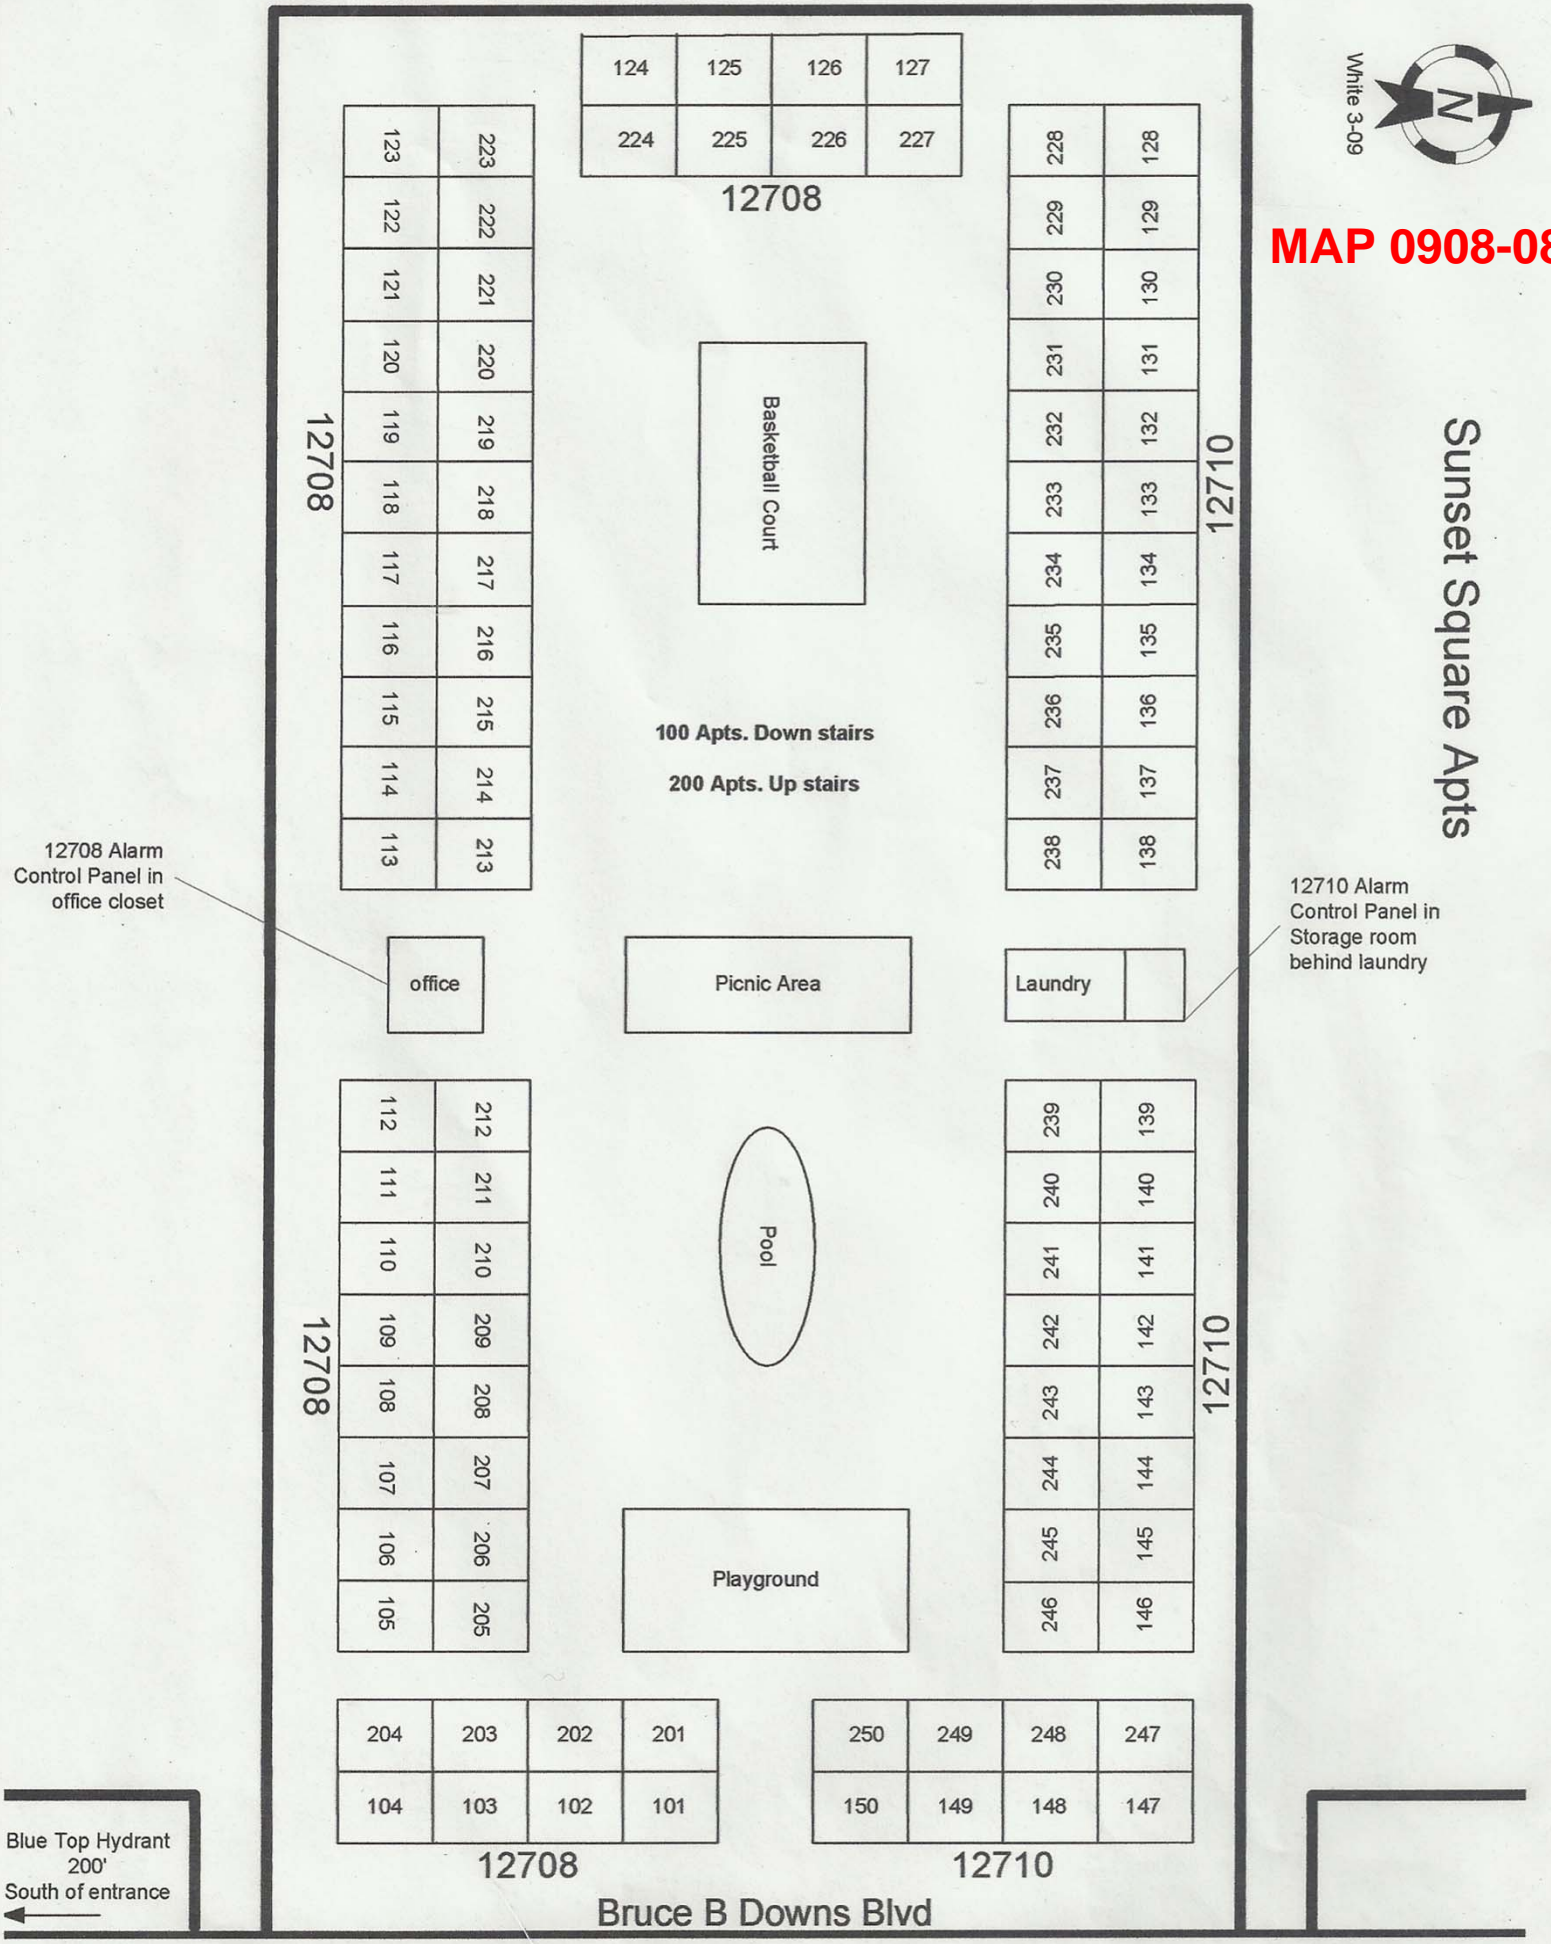

# MAP 0908-08

## Sunset Square Apts

124	125	126	127
224	225	226	227

12708

123	223
122	222
121	221
120	220
119	219
118	218
117	217
116	216
115	215
114	214
113	213

12708

Basketball Court

100 Apts. Down stairs  
200 Apts. Up stairs

282	128
229	129
230	130
132	131
232	132
332	133
432	134
532	135
932	136
732	137
832	138

12710

office

Picnic Area

Laundry

112	212
111	211
110	210
109	209
108	208
107	207
106	206
105	205

12708

Pool

339	139
240	140
142	141
242	142
342	143
442	144
542	145
246	146

12710

Playground

204	203	202	201
104	103	102	101

12708

250	249	248	247
150	149	148	147

12710

Bruce B Downs Blvd